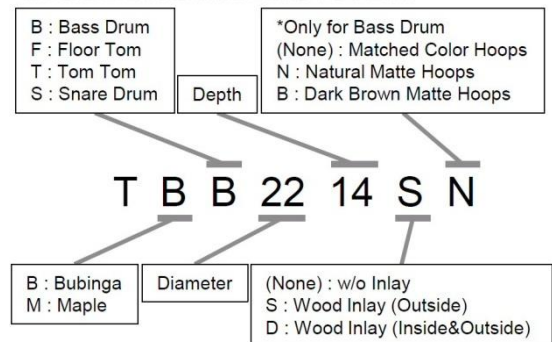

MODEL NUMBER SYSTEM

Bassdrums

TxB1612 / S.....	star bubinga / maple bassdrum	no inlay / outside inlay	16' x 12'.....	CHF	2'000.00
TxB1612D.....	star bubinga / maple bassdrum	inside + outside inlay	16' x 12'.....	CHF	2'200.00
TxB1814 / S.....	star bubinga / maple bassdrum	no inlay / outside inlay	18' x 14'.....	CHF	2'000.00
TxB1814D.....	star bubinga / maple bassdrum	inside + outside inlay	18' x 14'.....	CHF	2'200.00
TxB1815 / S.....	star bubinga / maple bassdrum	no inlay / outside inlay	18' x 15'.....	CHF	2'000.00
TxB1815D.....	star bubinga / maple bassdrum	inside + outside inlay	18' x 15'.....	CHF	2'200.00
TxB1816 / S.....	star bubinga / maple bassdrum	no inlay / outside inlay	18' x 16'.....	CHF	2'000.00
TxB1816D.....	star bubinga / maple bassdrum	inside + outside inlay	18' x 16'.....	CHF	2'200.00